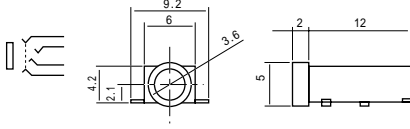

STEREO

3-CONDUCTOR MINIATURE JACKS

3.5 - 3極小形単頭ジャック

No.M03-836D0 (3.5 -3極) SMT

3-CONDUCTOR MINIATURE JACK FOR P.C.B
STEREO

No.M03-772A0 (3.5 -3極) SMT

3-CONDUCTOR MINIATURE JACK FOR P.C.B
STEREO

No.MJ-4435 (3.5 -3極) SMT