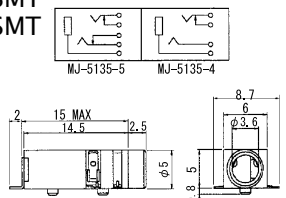

No.MJ-6835-4 (3.5 -3極)

STEREO

3-CONDUCTOR MINIATURE JACK FOR P.C.B

No.MJ-5135-4 (3.5 -3極) SMT

No.MJ-5135-5 (3.5 -3極) SMT

STEREO

No.M03-292J1 (3.5 -3極) SMT

3-CONDUCTOR MINIATURE JACK FOR P.C.B