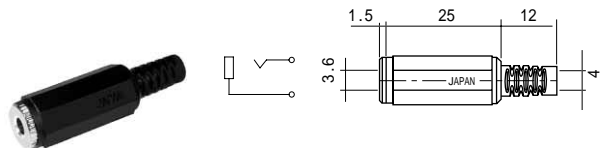

No.MP-104M (3.5 -2極)
2-CONDUCTOR MINIATURE PLUG.
MONO

No.MP-106LC (3.5 -2極)
2-CONDUCTOR MINIATURE PLUG w/shielded handle
MONO

No.MP-011LN (3.5 -2極)
RIGHT ANGLE 2-CONDUCTOR MINIATURE PLUG
MONO

No.MP-105MC (3.5 -2極)
2-CONDUCTOR MINIATURE PLUG
MONO

No.MP-105L (3.5 -2極)
2-CONDUCTOR MINIATURE PLUG.
MONO

No.MP-106PC (3.5 -2極)
2-CONDUCTOR MINIATURE PLUG w/shielded handle
MONO

2-CONDUCTOR MINIATURE INLINE JACKS

3.5 - 2極小形単頭ジャック

No.MJ-164 (3.5 -2極)
MINIATURE INLINE JACK
MONO

No.MJ-164A (3.5 -2極)
MINIATURE INLINE JACK
MONO

No.MJ-166M (3.5 -2極)
MINIATURE INLINE JACK
MONO

3-CONDUCTOR MINIATURE PLUGS

3.5 - 3極小形単頭プラグ

No.MP-019MS (3.5 -3極)

3-CONDUCTOR MINIATURE PLUG
STEREO
Screw Part : PLASTICS

No.MP-019LC (3.5 -3極)

3-CONDUCTOR MINIATURE PLUG
STEREO
Screw Part : METAL

No.MP-013MS (3.5 -3極)

3-CONDUCTOR MINIATURE PLUG.
STEREO
Screw Part : PLASTICS

No.MP-013LC (3.5 -3極)

3-CONDUCTOR MINIATURE PLUG.
STEREO
Screw Part : METAL