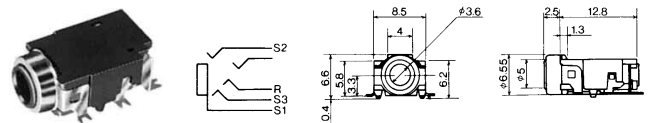

No.MX-233A1 (3.5 -5極) SMT

5-CONDUCTOR MINIATURE JACK FOR P.C.B