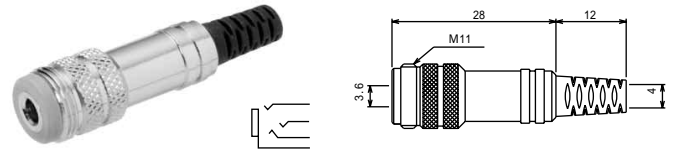

ロック式小形単頭プラグ・ジャック

No.MLR-034P (3.5 -4極)

4-CONDUCTOR MINIATURE PLUG WITH LOCKING RING

No.MLR-034J (3.5 -4極)

4-CONDUCTOR MINIATURE JACK WITH LOCKING THREAD

5-CONDUCTOR MINIATURE JACKS

3.5 - 5極小形単頭ジャック

No.MX-385AGM (3.5 -5極)