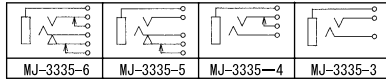

3-CONDUCTOR MINIATURE JACKS

3.5 - 3極小形単頭ジャック

3-CONDUCTOR MINIATURE JACK FOR P.C.B

- No.MJ-3335-6 (3.5 -3極)
- No.MJ-3335-5 (3.5 -3極)
- No.MJ-3335-4 (3.5 -3極)
- No.MJ-3335-3 (3.5 -3極)

STEREO