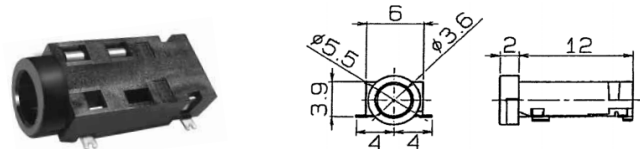

No.M03-992C0 (3.5 -4極)
4-CONDUCTOR MINIATURE JACK FOR P.C.B