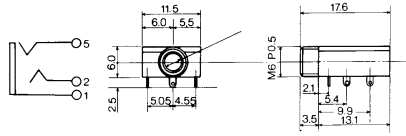

No.MJ-352W-0 (3.5 -3極)

3-CONDUCTOR MINIATURE JACK FOR P.C.B

STEREO