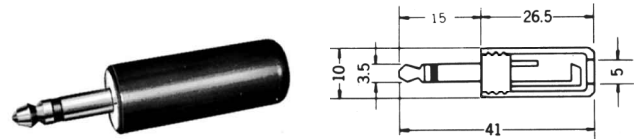

No.MP-104M (3.5 -2極)
2-CONDUCTOR MINIATURE PLUG.
MONO

No.MP-106LC (3.5 -2極)
2-CONDUCTOR MINIATURE PLUG w/shielded handle
MONO

No.MP-011LN (3.5 -2極)
RIGHT ANGLE 2-CONDUCTOR MINIATURE PLUG
MONO

No.MP-105MC (3.5 -2極)
2-CONDUCTOR MINIATURE PLUG
MONO

No.MP-105L (3.5 -2極)
2-CONDUCTOR MINIATURE PLUG.
MONO

No.MP-106PC (3.5 -2極)
2-CONDUCTOR MINIATURE PLUG w/shielded handle
MONO

2-CONDUCTOR MINIATURE INLINE JACKS

3.5 - 2極小形単頭ジャック

No.MJ-164 (3.5 -2極)
MINIATURE INLINE JACK
MONO