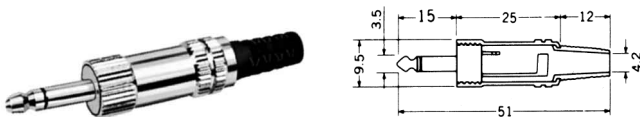

2-CONDUCTOR MINIATURE PLUGS & JACKS

3.5 - 2極小形単頭プラグ

No.MP-105AC (3.5 -2極)
2-CONDUCTOR MINIATURE PLUG
MONO

No.MP-105LC (3.5 -2極)
2-CONDUCTOR MINIATURE PLUG
MONO

No.MP-104MH (3.5 -2極)
2-CONDUCTOR MINIATURE PLUG
MONO

No.MP-104M (3.5 -2極)
2-CONDUCTOR MINIATURE PLUG.
MONO

No.MP-106LC (3.5 -2極)
2-CONDUCTOR MINIATURE PLUG w/shielded handle
MONO

No.MP-011LN (3.5 -2極)
RIGHT ANGLE 2-CONDUCTOR MINIATURE PLUG
MONO

No.MP-105MC (3.5 -2極)
2-CONDUCTOR MINIATURE PLUG
MONO

No.MP-105L (3.5 -2極)
2-CONDUCTOR MINIATURE PLUG.
MONO

No.MP-106PC (3.5 -2極)
2-CONDUCTOR MINIATURE PLUG w/shielded handle
MONO

2-CONDUCTOR MINIATURE INLINE JACKS

3.5 - 2極小形単頭ジャック

No.MJ-164 (3.5 -2極)
MINIATURE INLINE JACK
MONO