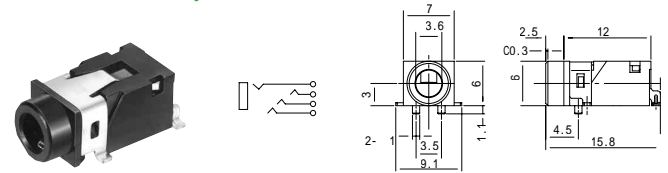

No.MJ-3935-4 (3.5 -4極) SMT
4-CONDUCTOR MINIATURE JACK FOR P.C.B