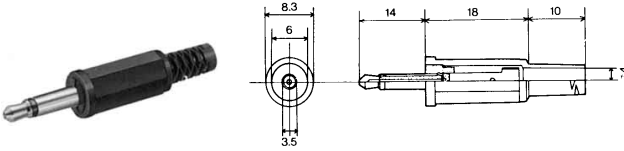

2-CONDUCTOR MINIATURE PLUGS & JACKS

3.5 - 2極小形単頭プラグ

No.MP-105AC (3.5 -2極)
2-CONDUCTOR MINIATURE PLUG
MONO

No.MP-105LC (3.5 -2極)
2-CONDUCTOR MINIATURE PLUG
MONO

No.MP-104MH (3.5 -2極)
2-CONDUCTOR MINIATURE PLUG
MONO