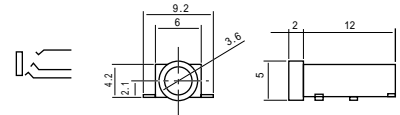

No.M03-836F0 (3.5 -3極) SMT

3-CONDUCTOR MINIATURE JACK FOR P.C.B
STEREO