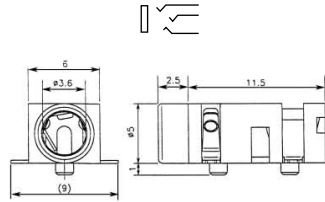

3-CONDUCTOR MINIATURE JACK FOR P.C.B
STEREO

No.M03-798A0 (3.5 -3極) SMT

3-CONDUCTOR MINIATURE JACK FOR P.C.B
STEREO

No.MJ-7135 (3.5 -3極) SMT

3-CONDUCTOR MINIATURE JACK FOR P.C.B
STEREO

No.M03-836F0 (3.5 -3極) SMT