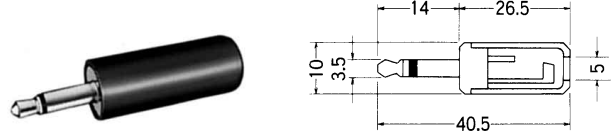

2-CONDUCTOR MINIATURE PLUGS & JACKS

3.5 - 2極小形単頭プラグ

No.MP-105AC (3.5 -2極)
2-CONDUCTOR MINIATURE PLUG
MONO

No.MP-105LC (3.5 -2極)
2-CONDUCTOR MINIATURE PLUG
MONO

No.MP-104MH (3.5 -2極)
2-CONDUCTOR MINIATURE PLUG
MONO