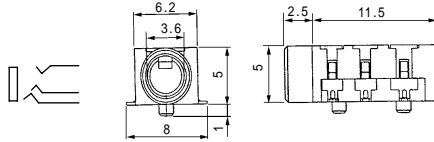

No.MJ-4435 (3.5 -3極) SMT

3-CONDUCTOR MINIATURE JACK FOR P.C.B
STEREO