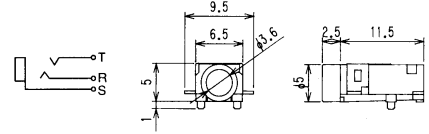

STEREO

3-CONDUCTOR MINIATURE JACKS

3.5 - 3極小形単頭ジャック

No.M03-836D0 (3.5 -3極) SMT

3-CONDUCTOR MINIATURE JACK FOR P.C.B
STEREO

No.M03-772A0 (3.5 -3極) SMT

3-CONDUCTOR MINIATURE JACK FOR P.C.B
STEREO

No.MJ-4435 (3.5 -3極) SMT