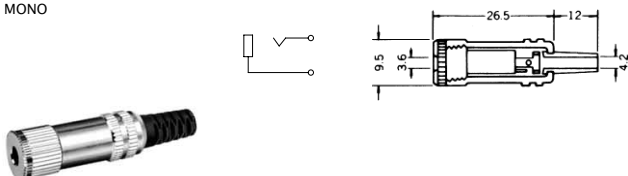

No.MP-105L (3.5 -2極)
2-CONDUCTOR MINIATURE PLUG.
MONO

No.MP-106PC (3.5 -2極)
2-CONDUCTOR MINIATURE PLUG w/shielded handle
MONO

2-CONDUCTOR MINIATURE INLINE JACKS

3.5 - 2極小形単頭ジャック

No.MJ-164 (3.5 -2極)
MINIATURE INLINE JACK
MONO

No.MJ-164A (3.5 -2極)
MINIATURE INLINE JACK
MONO

No.MJ-166M (3.5 -2極)
MINIATURE INLINE JACK
MONO

3-CONDUCTOR MINIATURE PLUGS

3.5 - 3極小形単頭プラグ

No.MP-019MS (3.5 -3極)

3-CONDUCTOR MINIATURE PLUG
STEREO
Screw Part : PLASTICS

No.MP-019LC (3.5 -3極)

3-CONDUCTOR MINIATURE PLUG
STEREO
Screw Part : METAL

No.MP-013MS (3.5 -3極)

3-CONDUCTOR MINIATURE PLUG.
STEREO
Screw Part : PLASTICS

No.MP-013LC (3.5 -3極)

3-CONDUCTOR MINIATURE PLUG.
STEREO
Screw Part : METAL