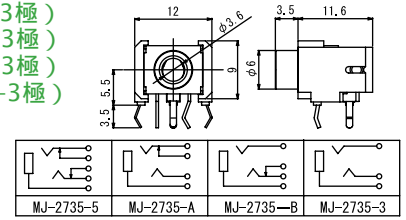

3-CONDUCTOR MINIATURE JACKS

3.5 - 3極小形単頭ジャック

3-CONDUCTOR MINIATURE JACK FOR P.C.B

- No.MJ-3335-6 (3.5 -3極)
- No.MJ-3335-5 (3.5 -3極)
- No.MJ-3335-4 (3.5 -3極)
- No.MJ-3335-3 (3.5 -3極)

STEREO

3-CONDUCTOR MINIATURE JACK FOR P.C.B

- No.MJ-2735-5 (3.5 -3極)
- No.MJ-2735A (3.5 -3極)
- No.MJ-2735B (3.5 -3極)
- No.MJ-2735-3 (3.5 -3極)

STEREO