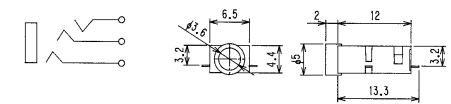

No.M03-798A0 (3.5 -3極) SMT

3-CONDUCTOR MINIATURE JACK FOR P.C.B
STEREO