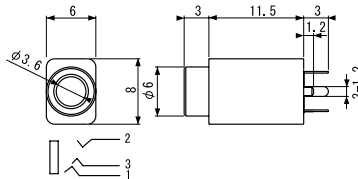

No.MJ-352W-C (3.5 -3極)

3-CONDUCTOR MINIATURE JACK FOR P.C.B

STEREO

No.MJ-150 (3.5 -3極 縦型)

3-CONDUCTOR MINIATURE JACK FOR P.C.B

STEREO (VERTICAL TYPE)

No.MJ-354W-SG (3.5 -3極 パネル絶縁型)

3-CONDUCTOR MINIATURE JACK FOR P.C.B