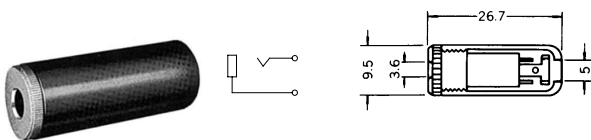

No.MP-105L (3.5 -2極)
2-CONDUCTOR MINIATURE PLUG.
MONO

No.MP-106PC (3.5 -2極)
2-CONDUCTOR MINIATURE PLUG w/shielded handle
MONO

2-CONDUCTOR MINIATURE INLINE JACKS

3.5 - 2極小形単頭ジャック

No.MJ-164 (3.5 -2極)
MINIATURE INLINE JACK
MONO

No.MJ-164A (3.5 -2極)
MINIATURE INLINE JACK
MONO

No.MJ-166M (3.5 -2極)
MINIATURE INLINE JACK
MONO

3-CONDUCTOR MINIATURE PLUGS

3.5 - 3極小形単頭プラグ

No.MP-019MS (3.5 -3極)

3-CONDUCTOR MINIATURE PLUG
STEREO
Screw Part : PLASTICS