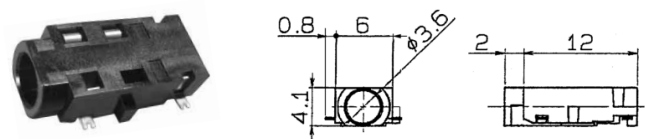

No.M03-992A0 (3.5 -4極)
4-CONDUCTOR MINIATURE JACK FOR P.C.B