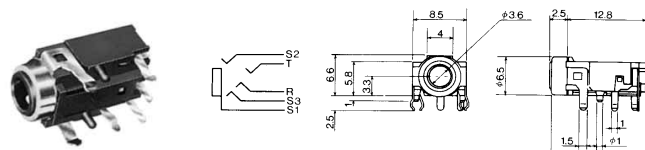

5-CONDUCTOR MINIATURE JACKS

3.5 - 5極小形単頭ジャック

No.MX-385AGM (3.5 -5極)

5-CONDUCTOR MINIATURE JACK FOR P.C.B