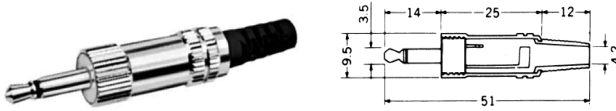

2-CONDUCTOR MINIATURE PLUGS & JACKS

3.5 - 2極小形単頭プラグ

No.MP-105AC (3.5 -2極)
2-CONDUCTOR MINIATURE PLUG
MONO

No.MP-105LC (3.5 -2極)
2-CONDUCTOR MINIATURE PLUG
MONO

No.MP-104MH (3.5 -2極)
2-CONDUCTOR MINIATURE PLUG
MONO

No.MP-104M (3.5 -2極)
2-CONDUCTOR MINIATURE PLUG.
MONO

No.MP-106LC (3.5 -2極)
2-CONDUCTOR MINIATURE PLUG w/shielded handle
MONO

No.MP-011LN (3.5 -2極)
RIGHT ANGLE 2-CONDUCTOR MINIATURE PLUG
MONO

No.MP-105MC (3.5 -2極)
2-CONDUCTOR MINIATURE PLUG
MONO