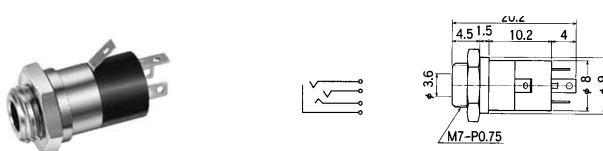

No.MJ-3935-4 (3.5 -4極) SMT
4-CONDUCTOR MINIATURE JACK FOR P.C.B

No.M03-935A0 (3.5 -4極)
4-CONDUCTOR MINIATURE JACK FOR P.C.B

No.M03-992A0 (3.5 -4極)
4-CONDUCTOR MINIATURE JACK FOR P.C.B

No.MJ-079 (3.5 -4極)
4-CONDUCTOR MINIATURE JACK