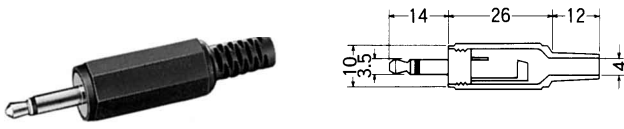

2-CONDUCTOR MINIATURE PLUGS & JACKS

3.5 - 2極小形単頭プラグ

No.MP-105AC (3.5 -2極)
2-CONDUCTOR MINIATURE PLUG
MONO

No.MP-105LC (3.5 -2極)
2-CONDUCTOR MINIATURE PLUG
MONO

No.MP-104MH (3.5 -2極)
2-CONDUCTOR MINIATURE PLUG
MONO