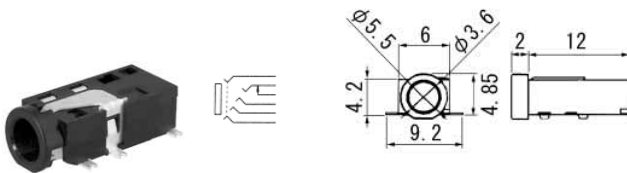

No.M03-935A0 (3.5 -4極)
4-CONDUCTOR MINIATURE JACK FOR P.C.B