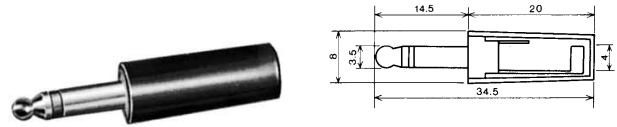

No.MP-104M (3.5 -2極)
2-CONDUCTOR MINIATURE PLUG.
MONO