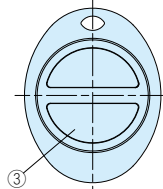

### 外観寸法図

●注 下記図面はGK55-Nで描かれています。

GK55-N(ボタン無)表面

GK55-2(2ボタン)表面

GK55-4(4ボタン)表面

### 構成内容

●UL94HB

照番	名称	個数	材質	色/表面処理
1	上カバー	1	ABS	ブラック・ライトグレー/シボ
2	下カバー	1	ABS	ブラック・ライトグレー/シボ
3	ゴムボタン	1 (GK55-2, 4のみ)	天然ゴム	ブラック・ライトグレー/シボ

付属ビス：M2×10ナベタッピング×2本