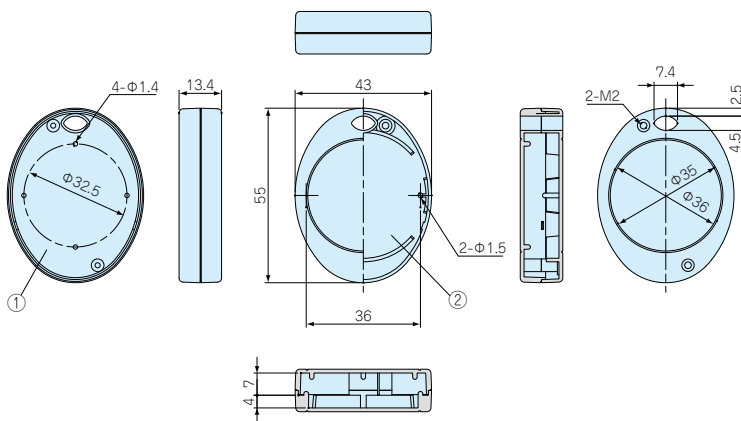

### 外観寸法図

●注 下記図面はGK55-Nで描かれています。

GK55-N(ボタン無)表面

GK55-2(2ボタン)表面

GK55-4(4ボタン)表面

### 構成内容

●UL94HB

照番	名称	個数	材質	色/表面処理
1	上カバー	1	ABS	ブラック・ライトグレー/シボ
2	下カバー	1	ABS	ブラック・ライトグレー/シボ
3	ゴムボタン	1 (GK55-2, 4のみ)	天然ゴム	ブラック・ライトグレー/シボ

付属ビス：M2×10ナベタッピング×2本