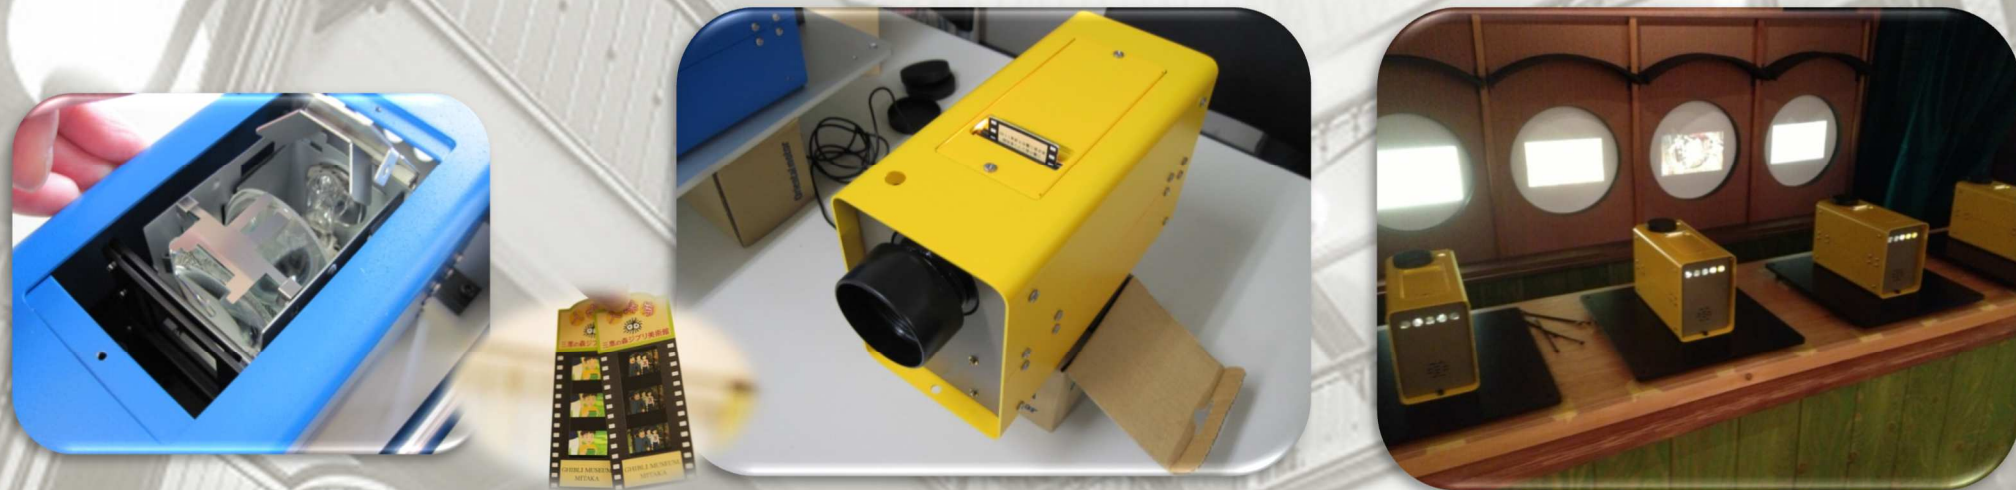

三鷹の森ジブリ美術館

GHIBLI MUSEUM, MITAKA

「2014年 ジブリの森レンズ展」 展示物制作

～フィルム入場券を投影する 「チケット映写機」～

家庭用映写機として昭和30年代に発売されていた、ライオン映写機をヒントに手回しの映写機を制作

キテレスコープ

光とレンズの動きをみる

くるくる映写機