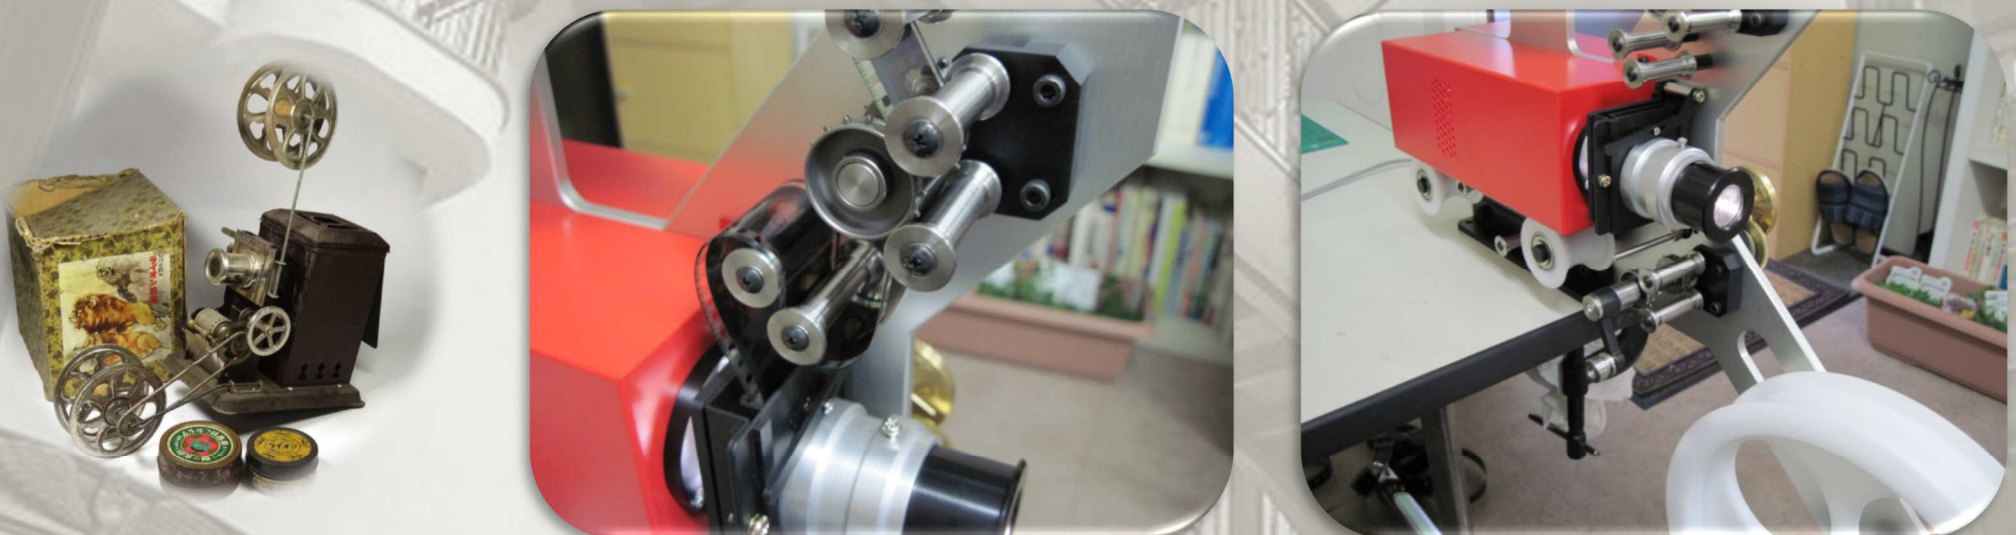

三鷹の森ジブリ美術館

GHIBLI MUSEUM, MITAKA

「2014年 ジブリの森レンズ展」 展示物制作

～フィルム入場券を投影する 「チケット映写機」～

家庭用映写機として昭和30年代に発売されていた、ライオン映写機をヒントに手回しの映写機を制作

キテレスコープ

光とレンズの動きをみる

くるくる映写機